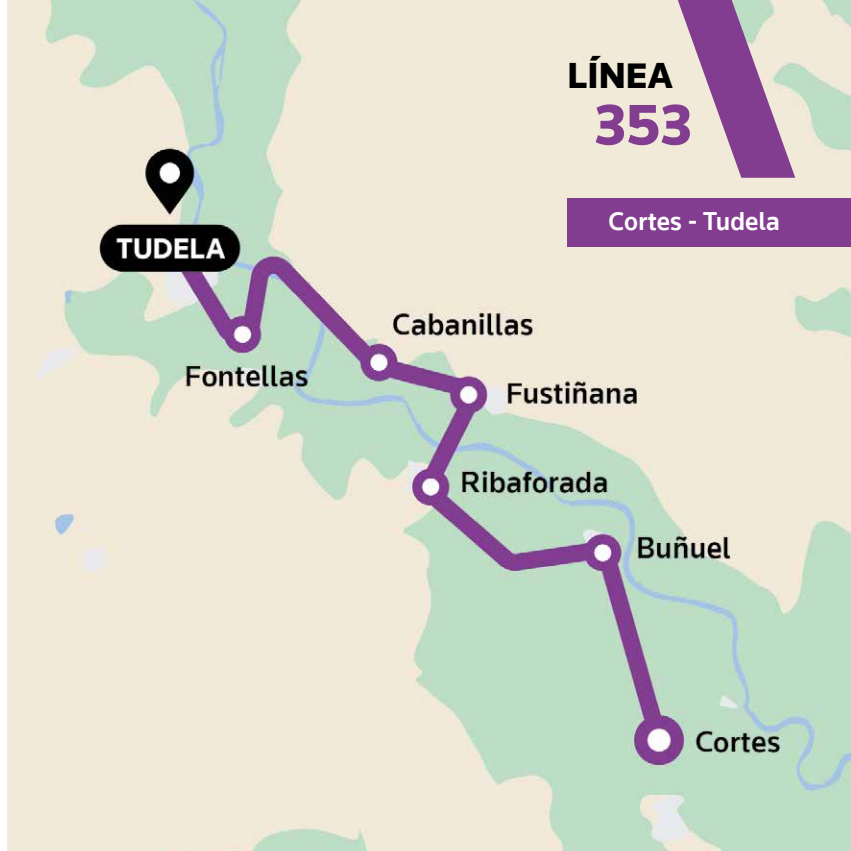

NBUS

Estación Autobuses TUDELA

Plaza de la Estación, s/n
Taquilla INTERBUS

Estación Autobuses PAMPLONA

C/ Yanguas y Miranda, 2
Taquilla 5

Estación Central de Autobuses ZARAGOZA

Calle Miguel Roca i Junyent - 7
Taquillas 8-12

INFORMACIÓN Y RESERVAS

Teléfono
948 37 10 38

E-mail
nbus@interbus.es

Venta de billetes online
www.interbus.es