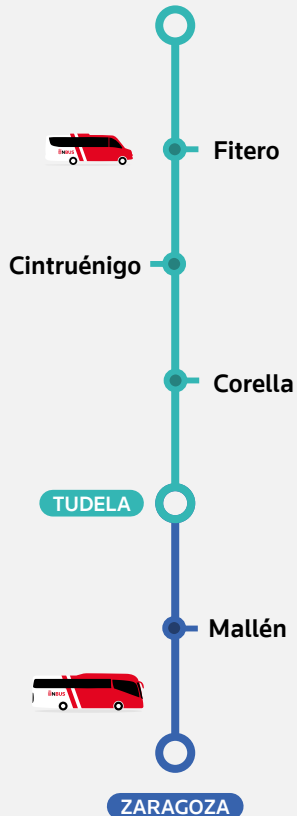

LÍNEA 352

Pamplona - Tudela - Baños de Fitero

350

352

PAMPLONA

TUDELA

Corella

Cintruénigo

Fitero

BAÑOS DE FITERO

Los horarios de las paradas de paso son orientativos

LÍNEA 352

Baños de Fitero - Tudela - Zaragoza

352

350

BAÑOS DE FITERO